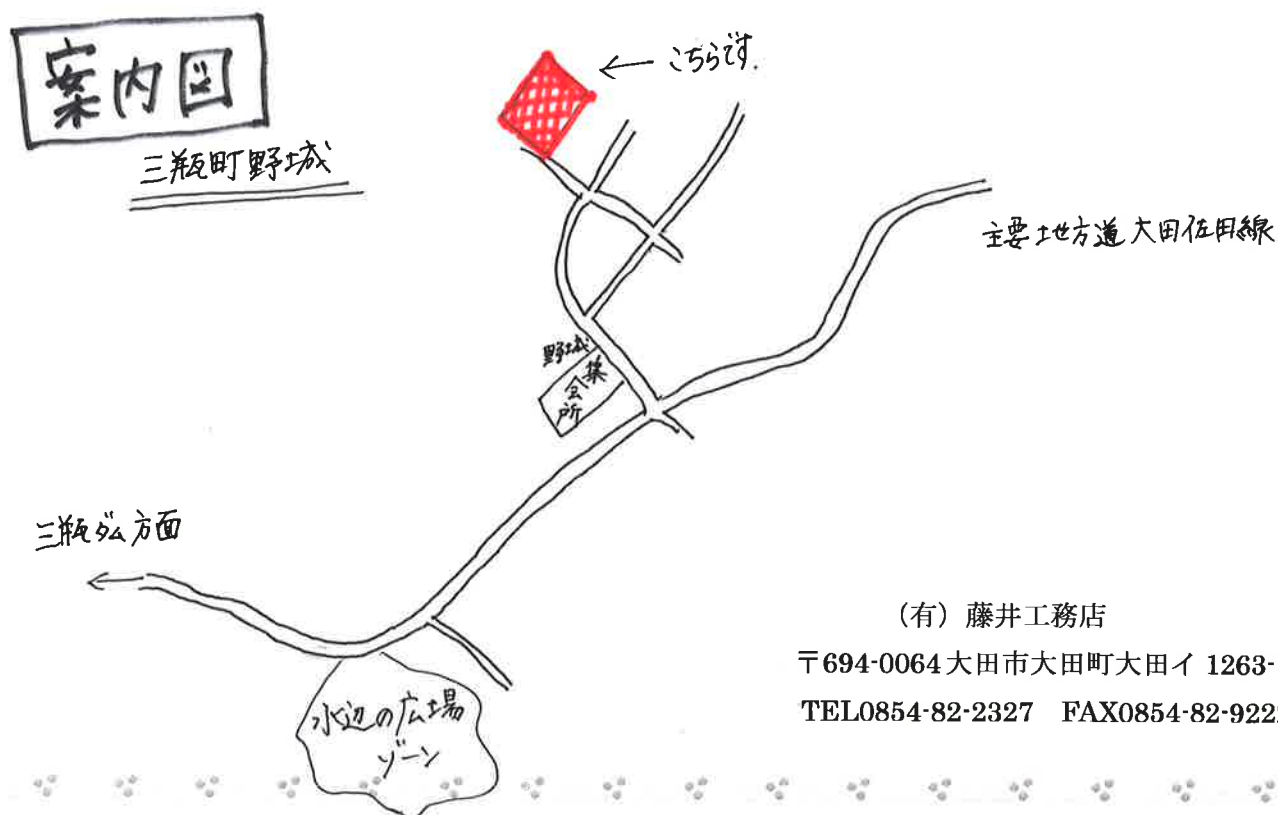

“健康的かつ環境保全に貢献できる家づくり”

しまねの木の家 (三瓶町野城)

1月 26日 (土) 10時～12時

構造見学会へどうぞ

「しまねの木」とは島根県の森林で生産され、島根県で製材加工された木材製品で(社)島根県木材協会が認証したものです。

今なら構造（木造軸組工法）をとくにご覧いただけます。

お気軽にお出かけ下さい。(駐車場あります。)

(有) 藤井工務店