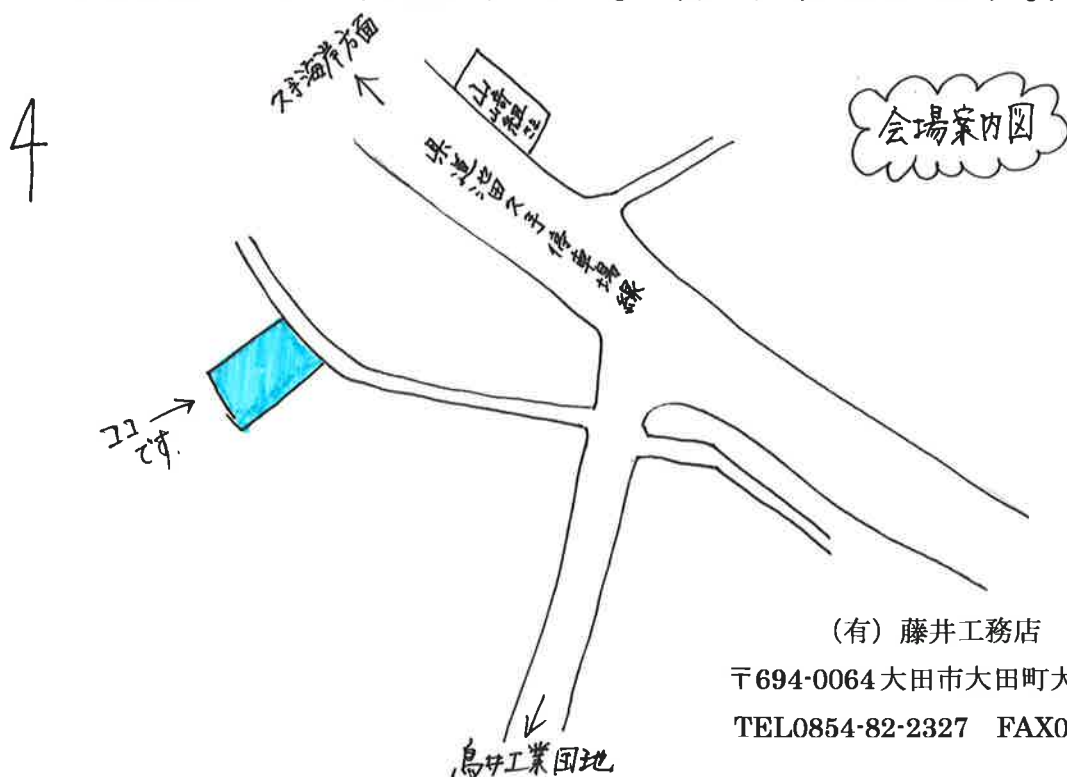

“健康的かつ環境保全に貢献できる家づくり”

しまねの木の家 (久手町刺鹿)

3月 9日 (土) 10時～12時

構造見学会へどうぞ

「しまねの木」とは島根県の森林で生産され、島根県で製材加工された木材製品で(社)島根県木材協会が認証したものです。

今なら構造（木造軸組工法）をとくにご覧いただけます。

お気軽にお出かけ下さい。(駐車場あります。)

(有) 藤井工務店